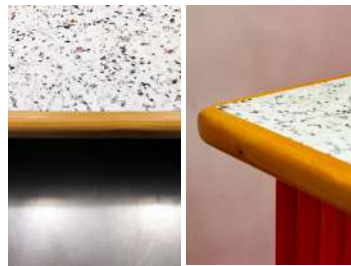

Plan de Travail

LE PAVE®
SAS MINIMUM