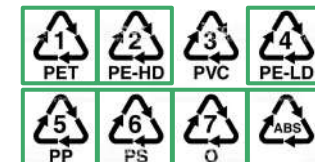

NOTRE MISSION ; ... CONSTRUIRE LE MONDE DE DEMAIN

Afin de réaliser cet objectif, et grâce à une équipe faite d'**ingénieurs**, d'**architectes** et d'**acteurs passionnés** ; "**les Minimums**" travaillent depuis plusieurs années au développement d'un nouveau **procédé industriel breveté**.

Ce procédé nous permet de recycler presque tous les types de plastiques, **sans ajout de résine ni de colorant**. Afin de proposer un matériau **qualitatif et sain pour les utilisateurs et notre planète**.

Ainsi, le matériau **Le Pavé®** se présente sous forme de plaques fabriquées à partir de déchets plastique. Il est **certifié sain, produit localement, recyclé, recyclable et résistant au feu**. À la fois **polyvalent et doté d'un capital créatif infini**,

il apparaît idéal pour des applications diverses : mobilier, plateau du bureau, plan de travail, revêtement de mur... À travers nos créations, nous démontrons qu'une adéquation entre nos déchets et les matériaux de construction est possible.

NOUS TRANSFORMONS 80%
DES TYPES DE PLASTIQUE :