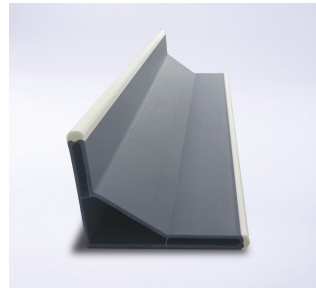

# BORDURES DÉCORATIVES COLORÉES & LUMINESCENTES

LE + PLUS PRODUIT : Ses cales à insérer à l'intérieur des bordures pour permettre soit un jeu de courbes soit une ligne droite

Blanc

Réf. ML0303

Beige

Réf. ML0308