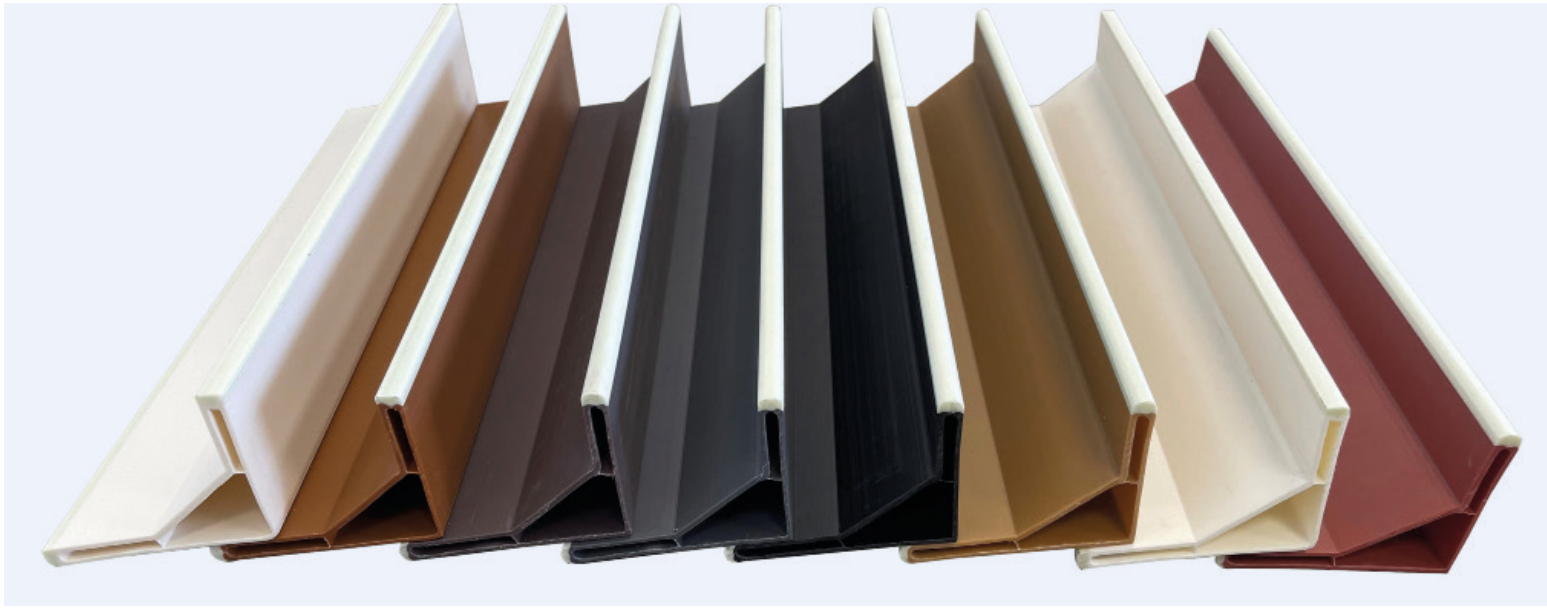

# BORDURES DÉCORATIVES COLORÉES & LUMINESCENTES

LE + PLUS PRODUIT : Ses cales à insérer à l'intérieur des bordures pour permettre soit un jeu de courbes soit une ligne droite

Blanc

Réf. ML0303

Beige

Réf. ML0308