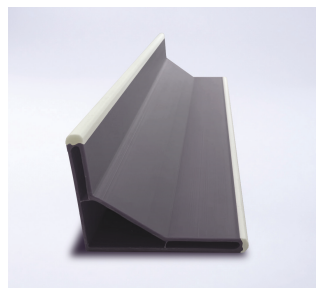

Prune

Réf. ML0302