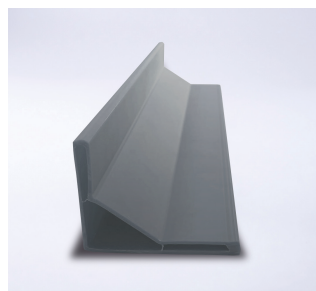

# BORDURES DÉCORATIVES COLORÉES

LE + PLUS PRODUIT : Ses cales à insérer à l'intérieur des bordures pour permettre soit un jeu de courbes soit une ligne droite

Blanc

Réf. ML0313

Beige

Réf. ML0318

Gris

Réf. ML0314