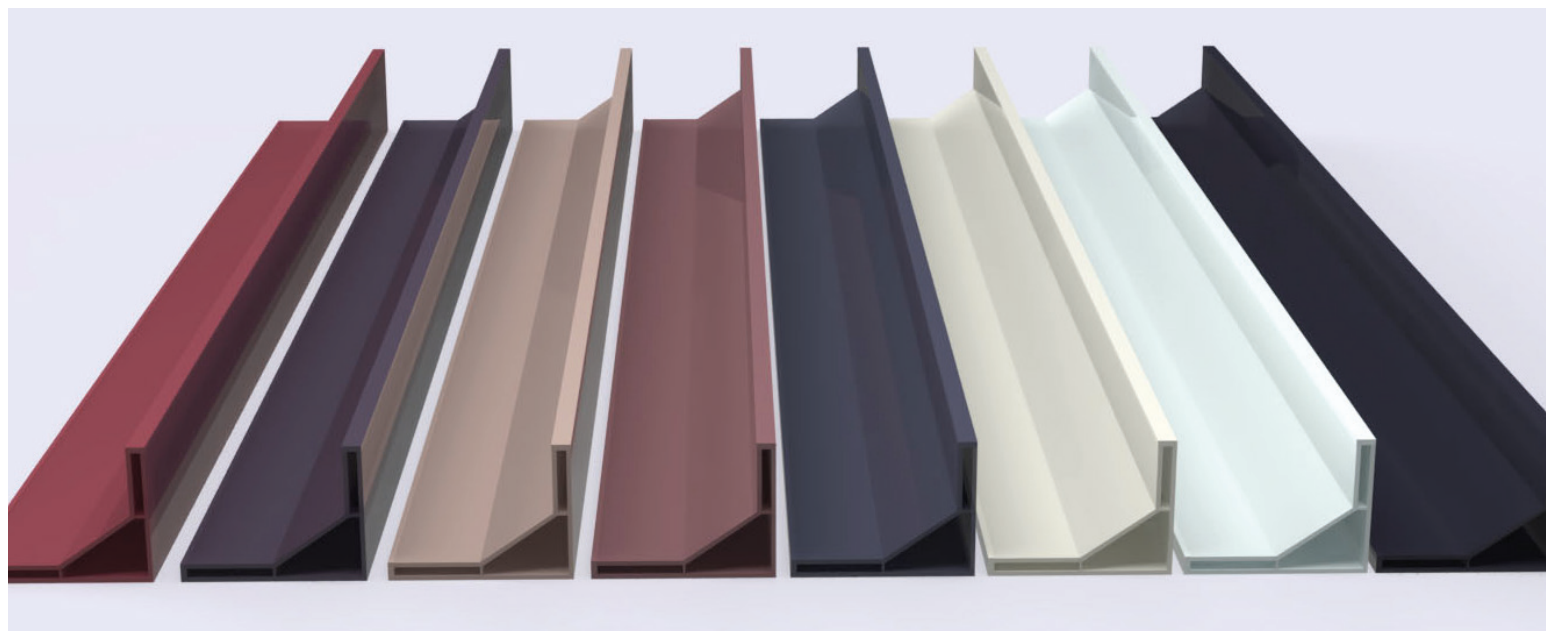

Prune

Réf. ML0302

Orange

Réf. ML0306

**Pose facile !  
À visser et/ou à coller**

# BORDURES DÉCORATIVES COLORÉES

LE + PLUS PRODUIT : Ses cales à insérer à l'intérieur des bordures pour permettre soit un jeu de courbes soit une ligne droite

Blanc

Réf. ML0313

Beige

Réf. ML0318

Gris

Réf. ML0314