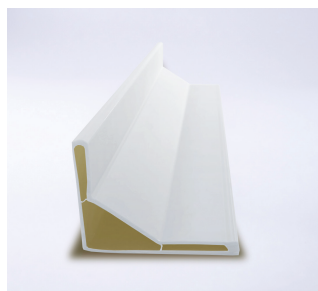

# BORDURES DÉCORATIVES COLORÉES

LE + PLUS PRODUIT : Ses cales à insérer à l'intérieur des bordures pour permettre soit un jeu de courbes soit une ligne droite

Blanc

Réf. ML0313

Beige

Réf. ML0318

Gris

Réf. ML0314