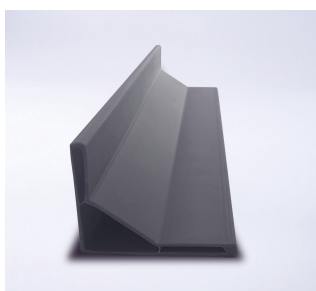

Prune

Réf. ML0312