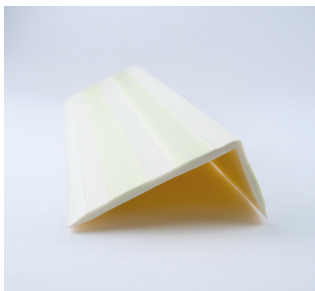

Blanc
Réf. ML0403