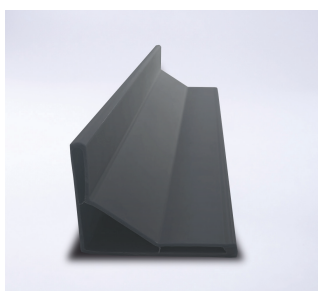

Noir

Réf. ML0311