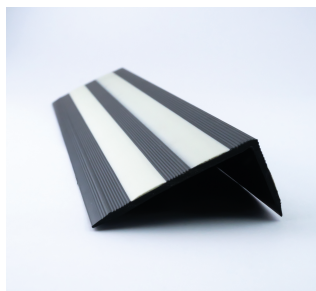

# NEZ DE MARCHÉ / CORNIÈRES

LE + PLUS PRODUIT : Sa matière anti-dérapante et sa luminescence pour ne plus jamais avoir peur de descendre les escaliers dans le noir

Blanc  
Réf. ML0403

Beige  
Réf. ML0408

Gris  
Réf. ML0404

Marron  
Réf. ML0407

Rouge  
Réf. ML0405

Noir  
Réf. ML0401

Prune  
Réf. ML0402

Orange  
Réf. ML0406

**Pose facile !  
À visser et/ou à coller**