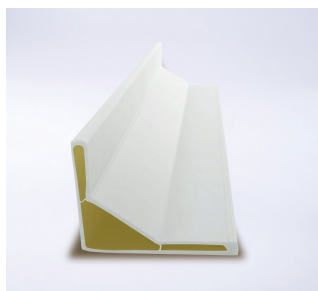

Prune

Réf. ML0302

Orange

Réf. ML0306

**Pose facile !  
À visser et/ou à coller**

# BORDURES DÉCORATIVES COLORÉES

LE + PLUS PRODUIT : Ses cales à insérer à l'intérieur des bordures pour permettre soit un jeu de courbes soit une ligne droite

Blanc

Réf. ML0313

Beige

Réf. ML0318

Gris

Réf. ML0314