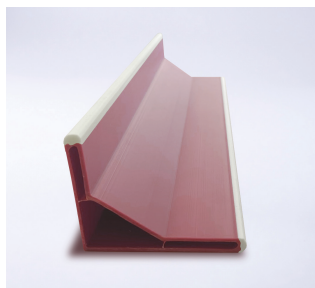

Rouge

Réf. ML0305