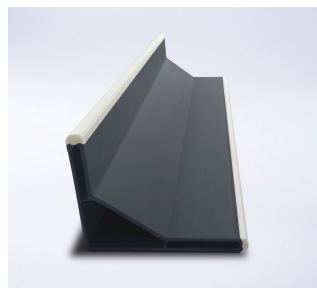

Noir

Réf. ML0301