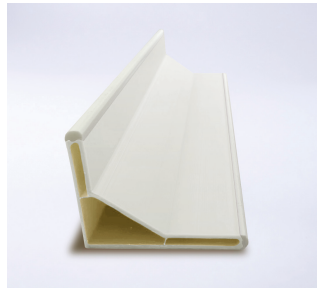

# BORDURES DÉCORATIVES COLORÉES & LUMINESCENTES

LE + PLUS PRODUIT : Ses cales à insérer à l'intérieur des bordures pour permettre soit un jeu de courbes soit une ligne droite

Blanc

Réf. ML0303

Beige

Réf. ML0308