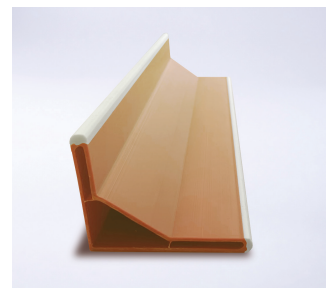

Orange

Réf. ML0306