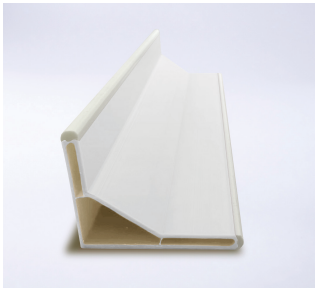

# BORDURES DÉCORATIVES COLORÉES & LUMINESCENTES

LE + PLUS PRODUIT : Ses cales à insérer à l'intérieur des bordures pour permettre soit un jeu de courbes soit une ligne droite

Blanc

Réf. ML0303

Beige

Réf. ML0308