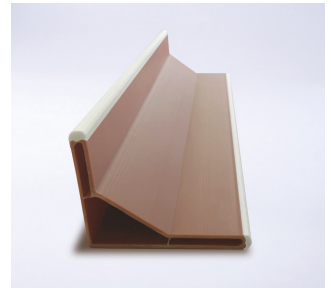

Marron

Réf. ML0307